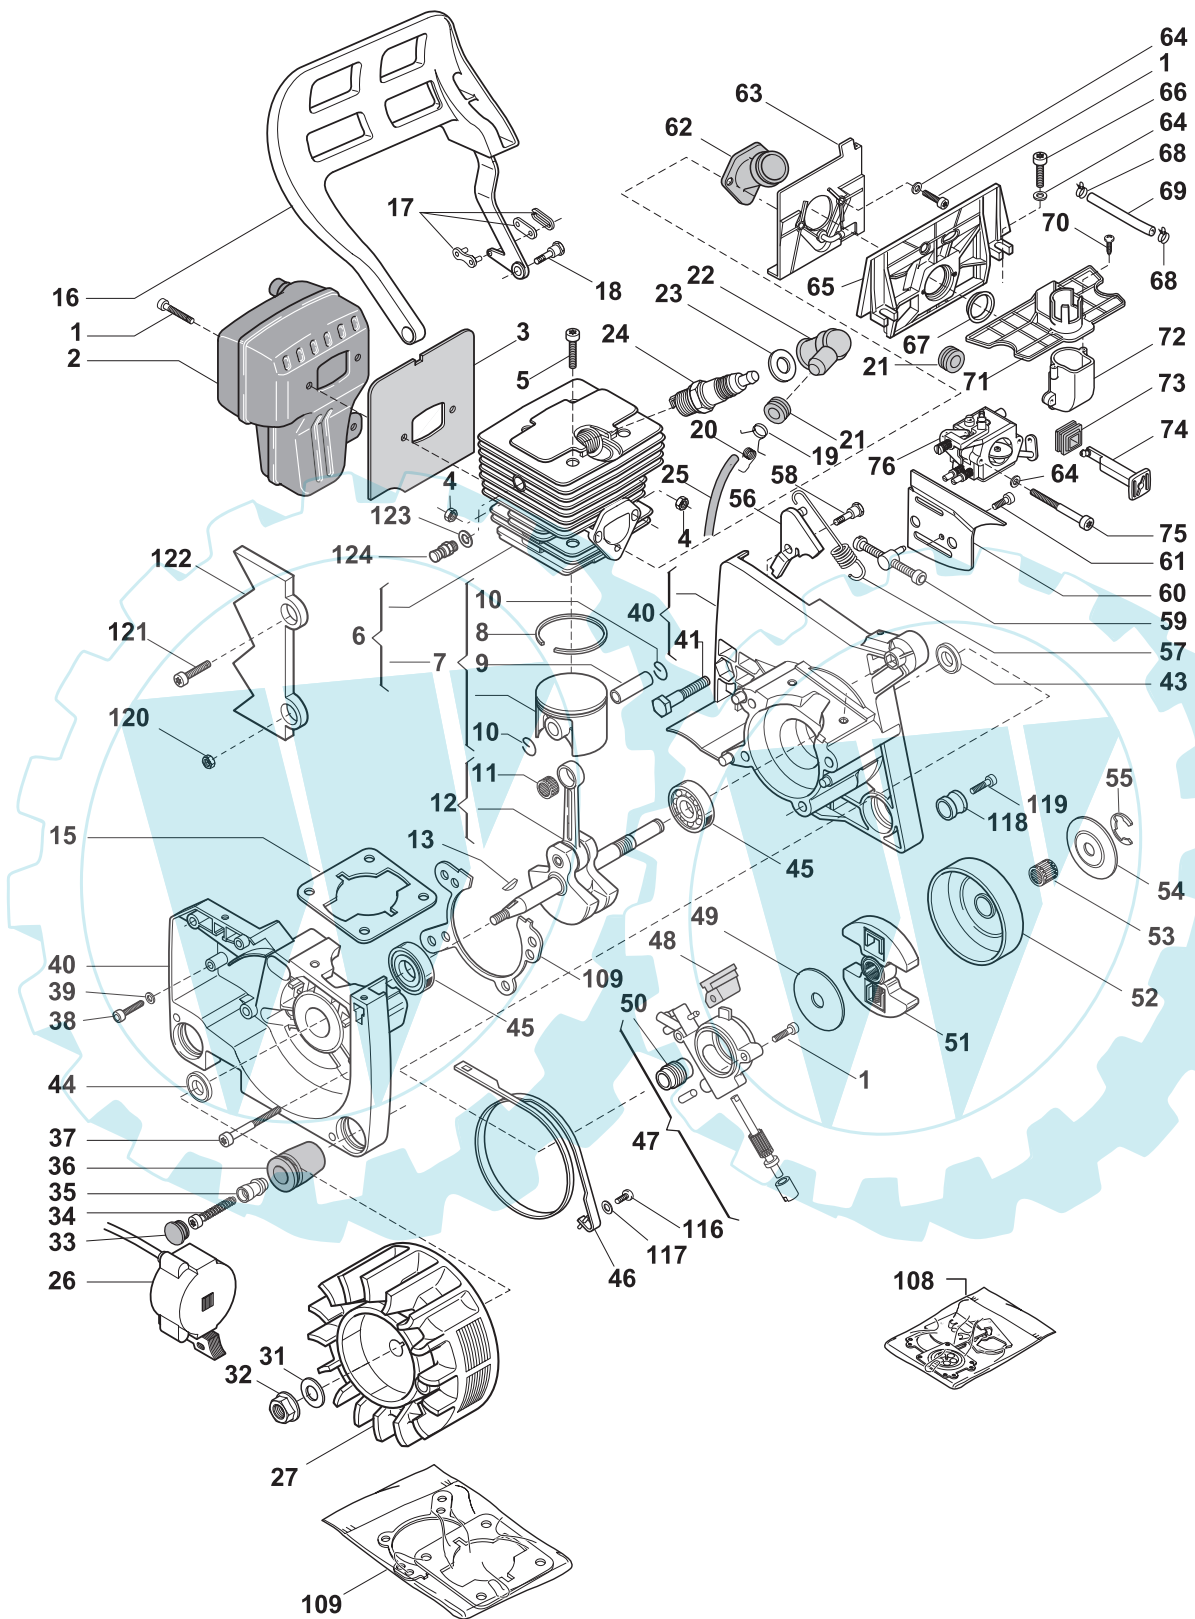

N°	Code	Q.ty	Descrizione	Description	Description	Beschreibung	Remarks
46	3613760	1	Ass. Nastro Freno Con Spina El.	Brake Band	Bande Frein + Goup. Élast.	Bremsband	
47	8251590	1	Ass. Pompa Olio (Incl.50)	Oil Pump Assy	Pompe À Huile	Set Ölpumpe	
48	3744730	1	Gommino Mandata Olio	Gasket	Caout. Refoul. Huile	Gummi Ölzufuhr	
49	3613770	1	Rosetta	Washer	Rondelle	Scheibe	
50	3180310	1	Vite	Screw	Vis	Schraube	
51	4251750	1	Ass. Frizione A 2 Masse	Clutch Assy	Friction	Set Kupplung	
52	4121960	1	Campana Frizione	Sprocket	Cloche Friction	Kupplungsglocke	
53	3114080	1	Gabbia A Rulli Campana Friz.	Needle Bearing	Cage Roul. Cloche Friction	Walzenkäfig	
54	3612620	1	Rosetta	Washer	Rondelle	Scheibe	
55	3351110	1	Fermo Rs Ø8	Circlip	Butée Rs Ø8	Sperrung	
56	4121970	1	Leva Aggancio Freno Catena	Chain Brake Lever	Levier Encl. Frein Chaîne	Klemmung Kettenbremse	
57	3654580	1	Molla Freno Catena	Spring	Ressort Frein Chaîne	Feder Kettenbremse	
58	3630670	1	Perno Per Leva Agg. Freno	Pin	Axe Manette Encl. Frein	Stift F.Bremssperre	
59	4251710	1	Ass. Tendicatena	Chain Tensioner	Tendeur Chaîne	Set Kettenspanner	
60	3613880	1	Lamierino Base Barra Inter.	Plate	Plaque Base Guide Inter.	Blech Basis Stange	
61	2132500	1	Vite	Screw	Vis	Schraube	
62	3744710	1	Collettore Aspirazione	Intake Manifold	Collecteur D'Aspiration	Kollektor Ansaugung	
63	4251730	1	Ass. Flangia Collet. Aspiraz.	Flange Assy	Bride Collect. Aspiration	Flansch Koll. Ansaugung	
64	2312090	10	Rosetta	Washer	Rondelle	Scheibe	
65	4520960	1	Supporto Carburatore	Support Carburettor	Support Carburateur	Vergaserhalter	
66	2135040	9	Vite	Screw	Vis	Schraube	
67	3613900	1	Boccola Per Collett. Aspiraz.	Bushing	Douille Collect. Aspiration	Büchse Koll. Ansaugung	
68	3657140	2	Fascetta Stringitubo Ø7	Clamp	Collier Ø7	Rohrschelle	
69	3782850	1	Tubo Pulse	Carb. Pulse Pipe	Tuyau Pulse	Rohr Pulse	
70	2123090	2	Vite	Screw	Vis	Schraube	
71	3749840	1	Base Per Filtro Aria	Air Filter Support	Base Pour Filtre À Huile	Basis F. Luftfilter	
72	3749850	1	Supporto Filtro Aria	Air Filter Holder	Support Filtre À Huile	Halter Luftfilter	
73	3745650	1	Gommino Leva Aria	Grommet	Caout. Levier Air	Gummi Chokerhebel	
74	3743407	1	Leva Aria	Choke Lever	Levier Air	Chokerhebel	
75	2135110	2	Vite	Screw	Vis	Schraube	
76	23054002/2	1	Carburatore	Carburettor	Carburateur	Vergaser	Walbro WT 717B
108	8724090	1	Kit Memb-Guarniz.	Diaph.-Gasket Set	Jeu Garnit.	Set Dichtungen	
109	8724230	1	Serie Guarnizioni Ms. (Incl. 3,14,15)	Gasket Set (Incl. 3,14,15)	Jeu Garn. Tronçonneuse	Set Dichtungen	
116	2125010	1	Vite	Screw	Vis	Schraube	
117	2312120	1	Rosetta	Washer	Rondelle	Scheibe	
118	3749400	1	Fermacatena	Chain Guard	Butée Chaîne	Kettenstop	
119	2135060	1	Vite M5X25 X Mod. Pistone Ø 40 - 42	Screw	Vis M5X25	Schraube	P 400 - P 450
119	2135050	1	Vite M5X30 X Mod. Pistone Ø 45	Screw	Vis M5X30	Schraube	P 500
120	2432040	1	Dado	Nut	Ecrou	Mutter	
121	2135010	1	Vite	Screw	Vis	Schraube	
122	3614510/1	1	Arpione	Spike	Cliquet	Sperrklinke	
123	2360060	1	Rondella	Washer	Rondelle	Unterlegscheibe	
124	4252080/2	1	Ass. Decompressore	Decompressor	Décompresseur	Set Dekompressor